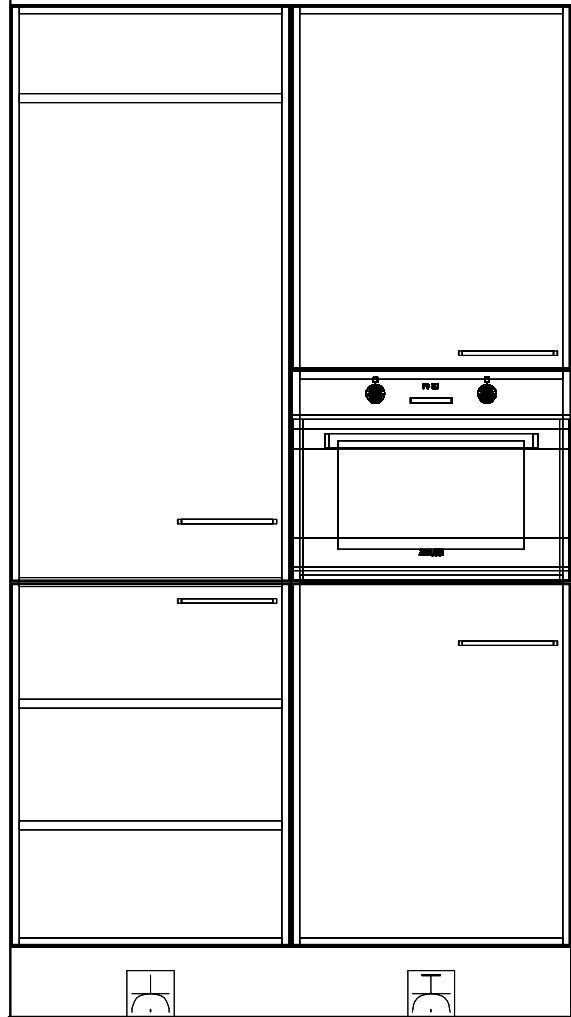

**De Akkerranden Fase 2
Woningen met bouwnummer 45.**

** De groep voor de
combi is alleen
standaard aanwezig bij de
basis stelpostaanbieding
"(standaard = een loze
leiding)".*

Enk Wkd met ra 50\300

koelkast |—————|

Enk Wkd met ra grp 50\900

* combi |—————|