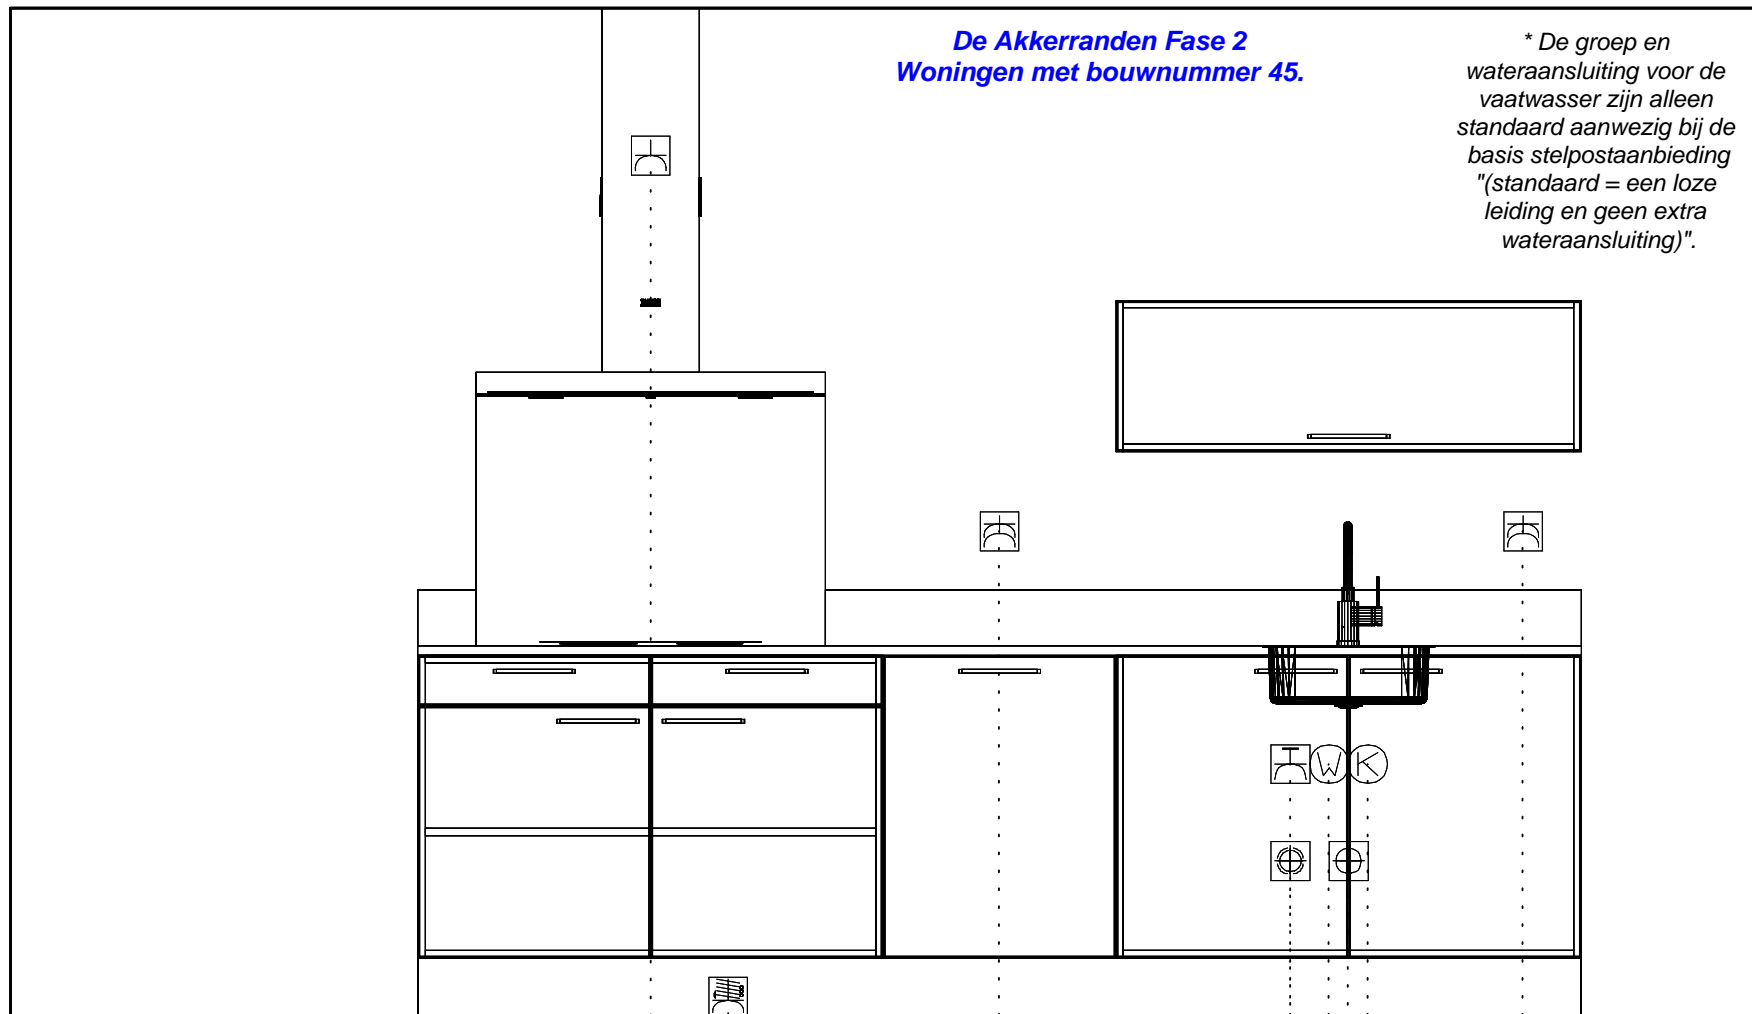

De Akkerranden Fase 2
Woningen met bouwnummer 45.

**De Akkerranden Fase 2
Woningen met bouwnummer 45.**

** De groep en
wateraansluiting voor de
vaatwasser zijn alleen
standaard aanwezig bij de
basis stelpostaanbieding
"(standaard = een loze
leiding en geen extra
wateraansluiting)".*

Dubb Wkd met ra 1250\600 huishoudelijk

Koudwateraansluiting 650\1000

Afvoer 40mm 400\1050

Warmwateraansluiting 650\1100

Wateraansl v.w.m. 400\1200 * vaatwasser

Enk Wcd met ra grp 650\1200 * vaatwasser

Dubb Wkd met ra 1250\1950 huishoudelijk