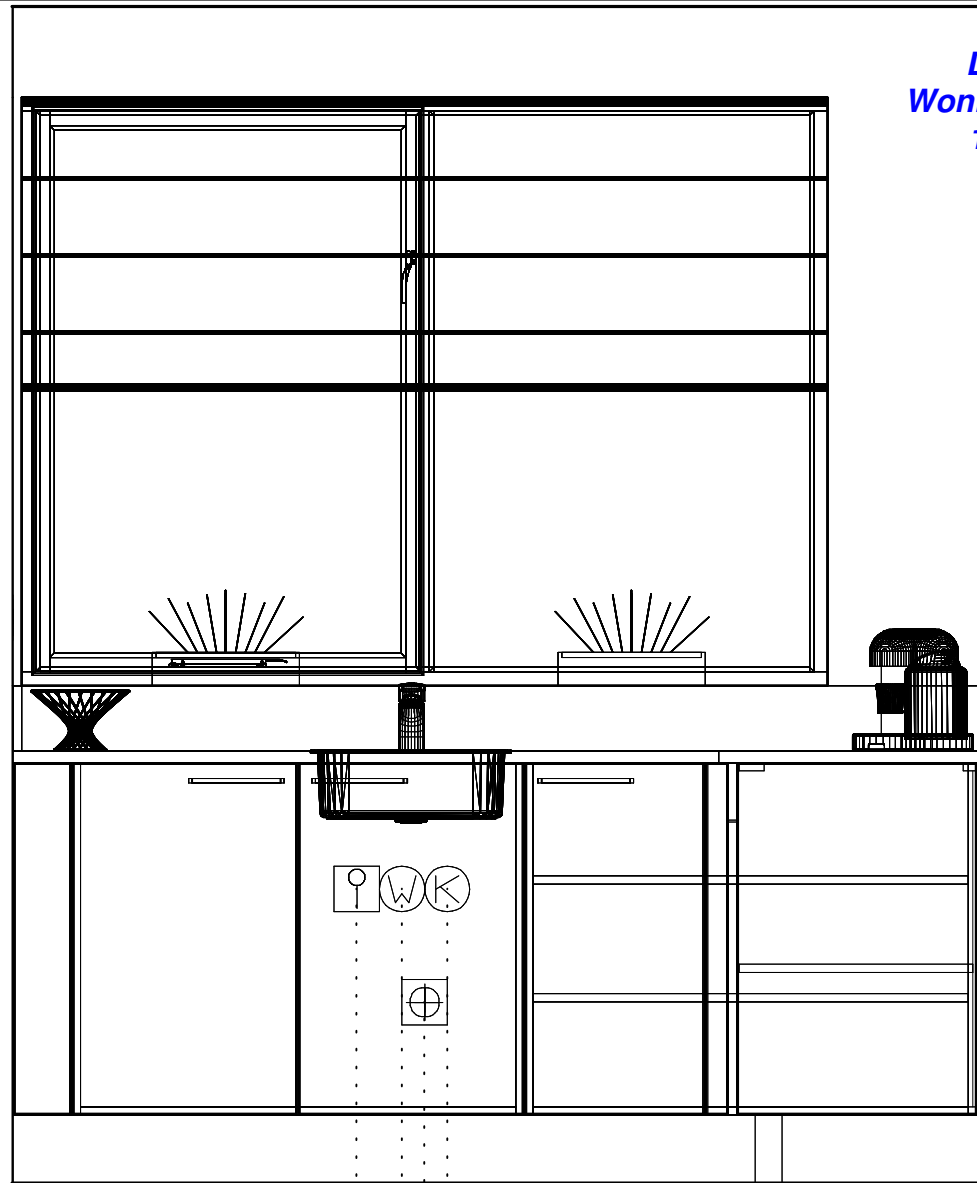

De Akkerranden Fase 1
Woningen met bouwnummers:
16, 18, 21, 22, 24 en 26.

De Akkerranden Fase 1
Woningen met bouwnummers:
16, 18, 21, 22, 24 en 26.

Dubb Wkd met ra 1250\150
|——| huishoudelijk

De Akkerranden Fase 1
Woningen met bouwnummers:
16, 18, 21, 22, 24 en 26.