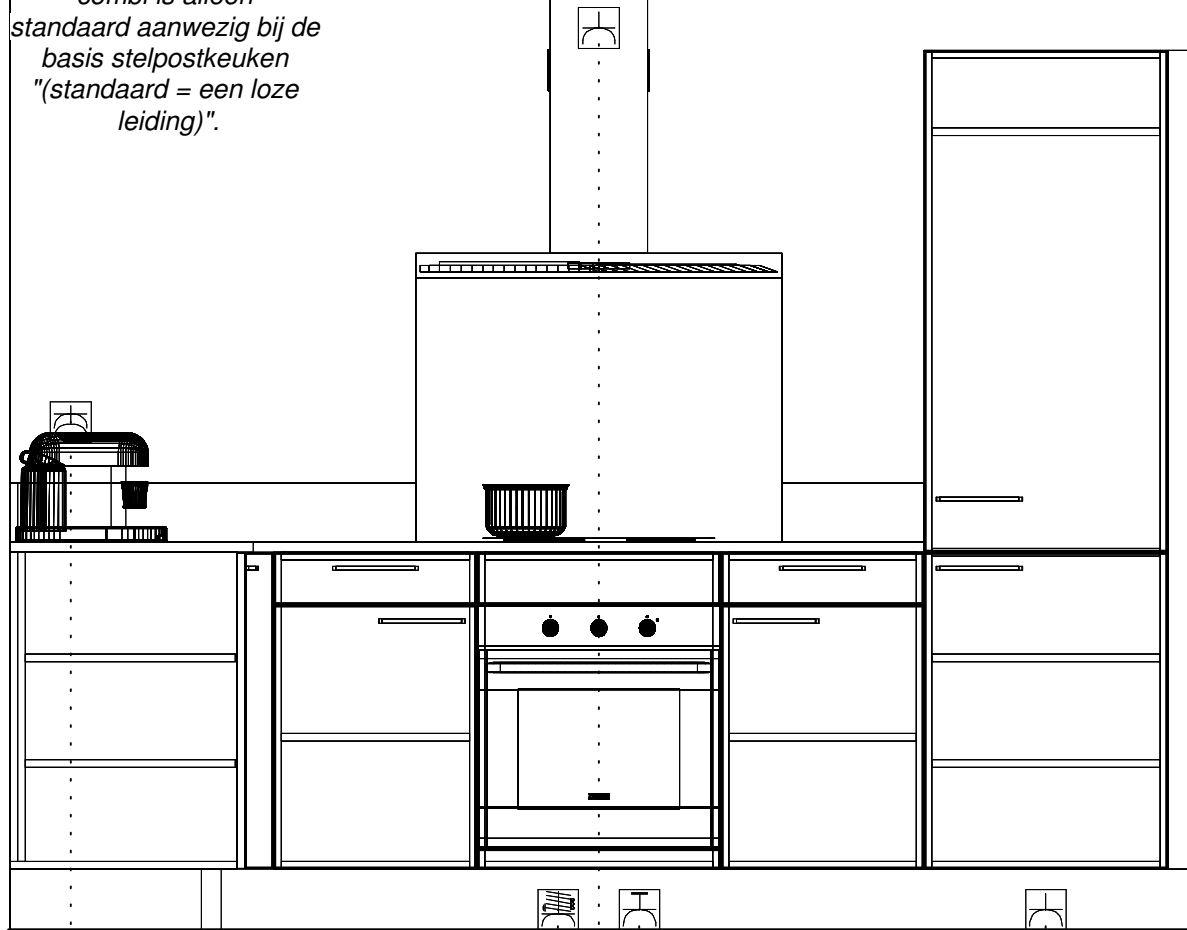

**De Akkerranden Fase 1
Woningen met bouwnummers:
16, 18, 21, 22, 24 en 26.**

** De groep voor de
combi is alleen
standaard aanwezig bij de
basis stelpostkeuken
"(standaard = een loze
leiding)".*

Dubb Wkd met ra 1250\150
huishoudelijk

inductie — 2x220V Perilex Wcd 50\1350

schouw — Enk Wkd met ra 2220\1450

* combi — Enk Wkd met ra grp 50\1550

koelkast — Enk Wkd met ra 50\2550