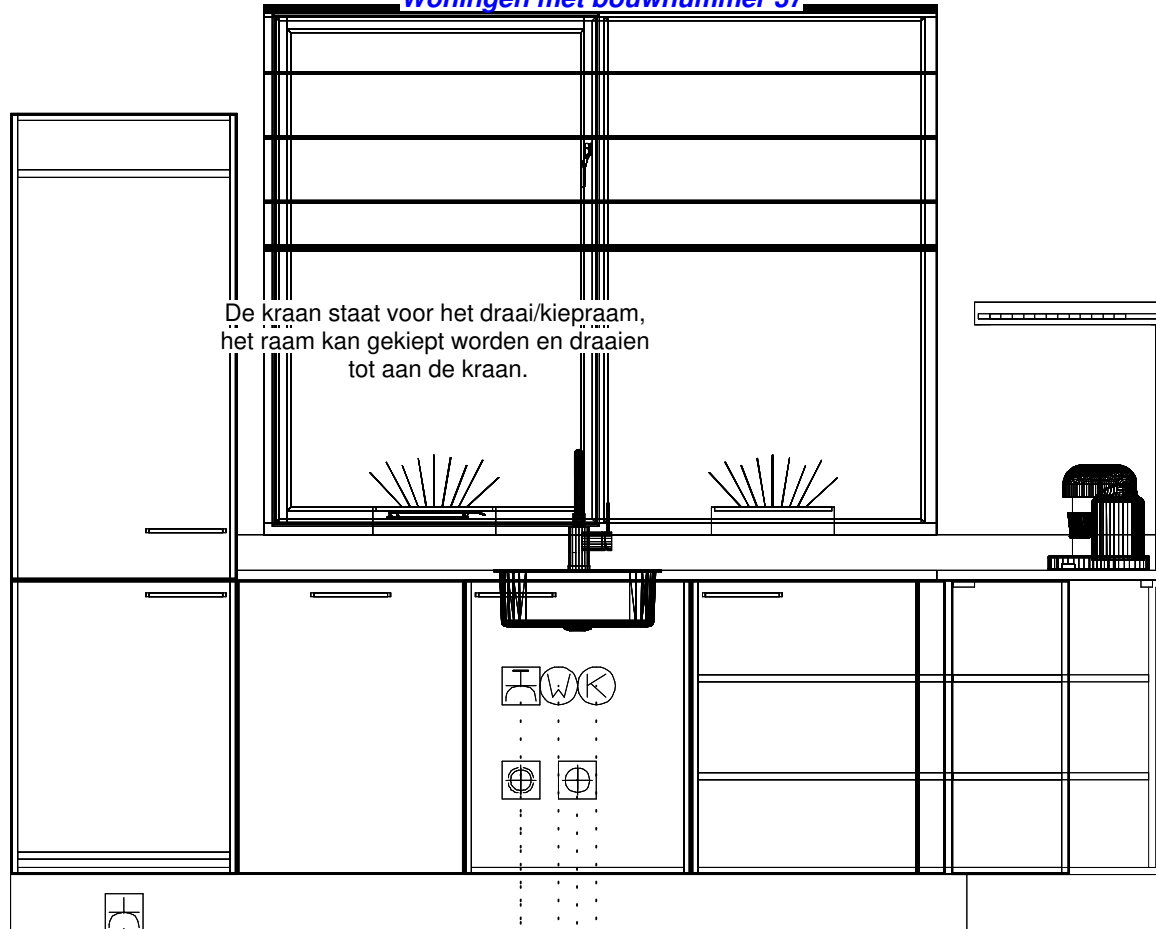

De Akkerranden Fase 1
Woningen met bouwnummer 37

De kraan staat voor het draai/kiepraam, het raam kan gekiept worden en draaien tot aan de kraan.

** De groep en wateraansluiting voor de vaatwasser zijn alleen standaard aanwezig bij de basis stelpostaanbieding "(standaard = een loze leiding en geen extra wateraansluiting)".*

- Koudwateraansluiting 650\1500 —
- Afvoer 40mm 400\1550 —
- Warmwateraansluiting 650\1600 —
- Wateraansl v.w.m. 400\1700 — * vaatwasser
- Enk Wcd met ra grp 650\1700 — * vaatwasser
- Enk Wcd met ra 50\2750 — koelkast