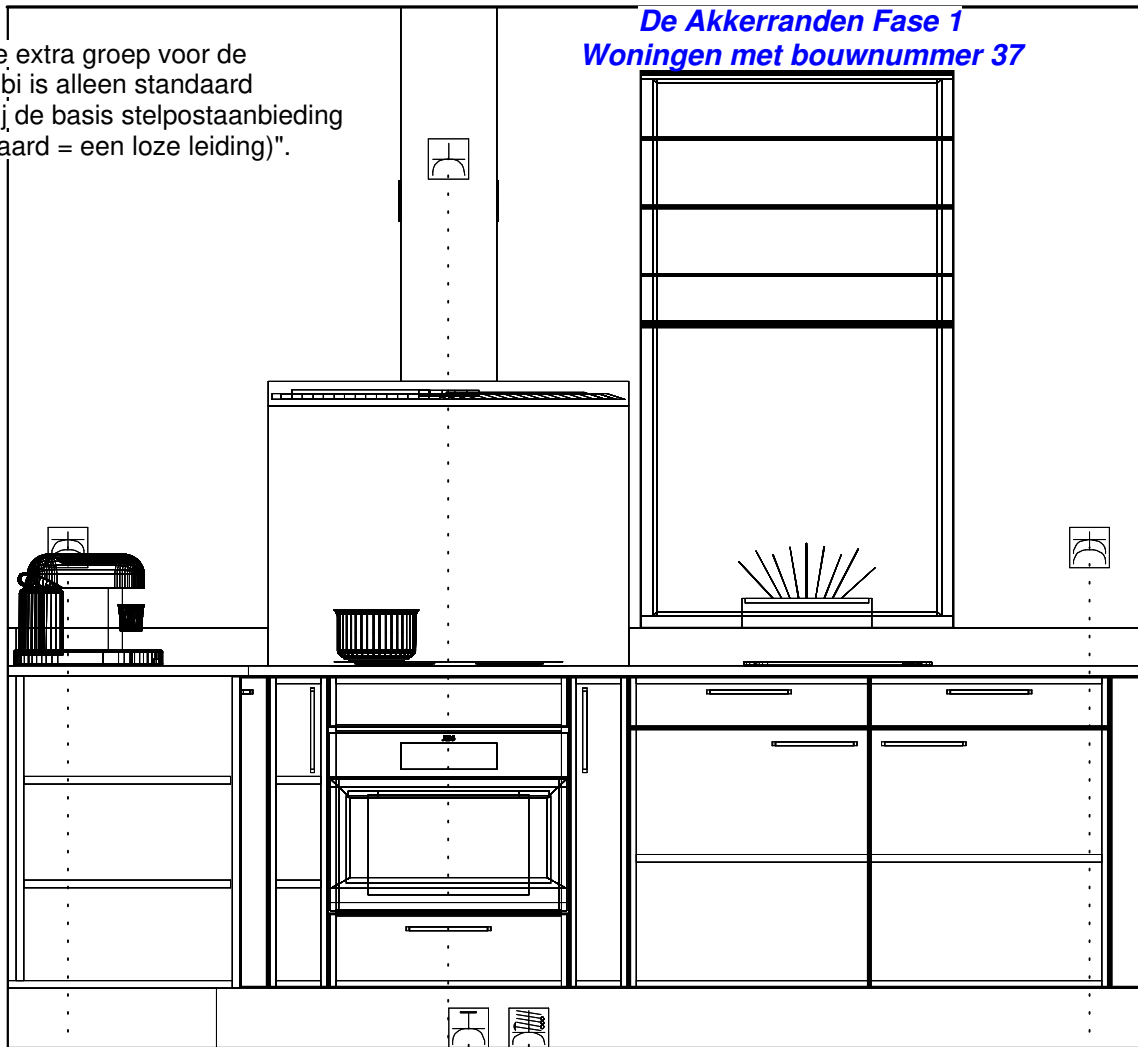

**De Akkerranden Fase 1
Woningen met bouwnummer 37**

* De extra groep voor de combi is alleen standaard aanwezig bij de basis stelpostaanbieding "(standaard = een loze leiding)".

Dubb Wkd met ra 1250\150
huishoudelijk | Enk Wkd met ra 2220\1100
schouw | Enk Wcd met ra grp 50\1150
* combi |
inductie | 2x220V Perilex Wcd 50\1300 |
huishoudelijk | Dubb Wkd met ra 1250\2700 |

Willem Beukelszstraat 4
3261 LV Oud Beijerland
telefoon: 0186-640 244
e-mail: info@imagekeukens.nl

Ontwerp: 16304kims

Aanzicht: Vooraanzicht 2

Schaal: Beeldvullend

Datum: 9/11/20

DEZE TEKENING IS NIET BINDEND