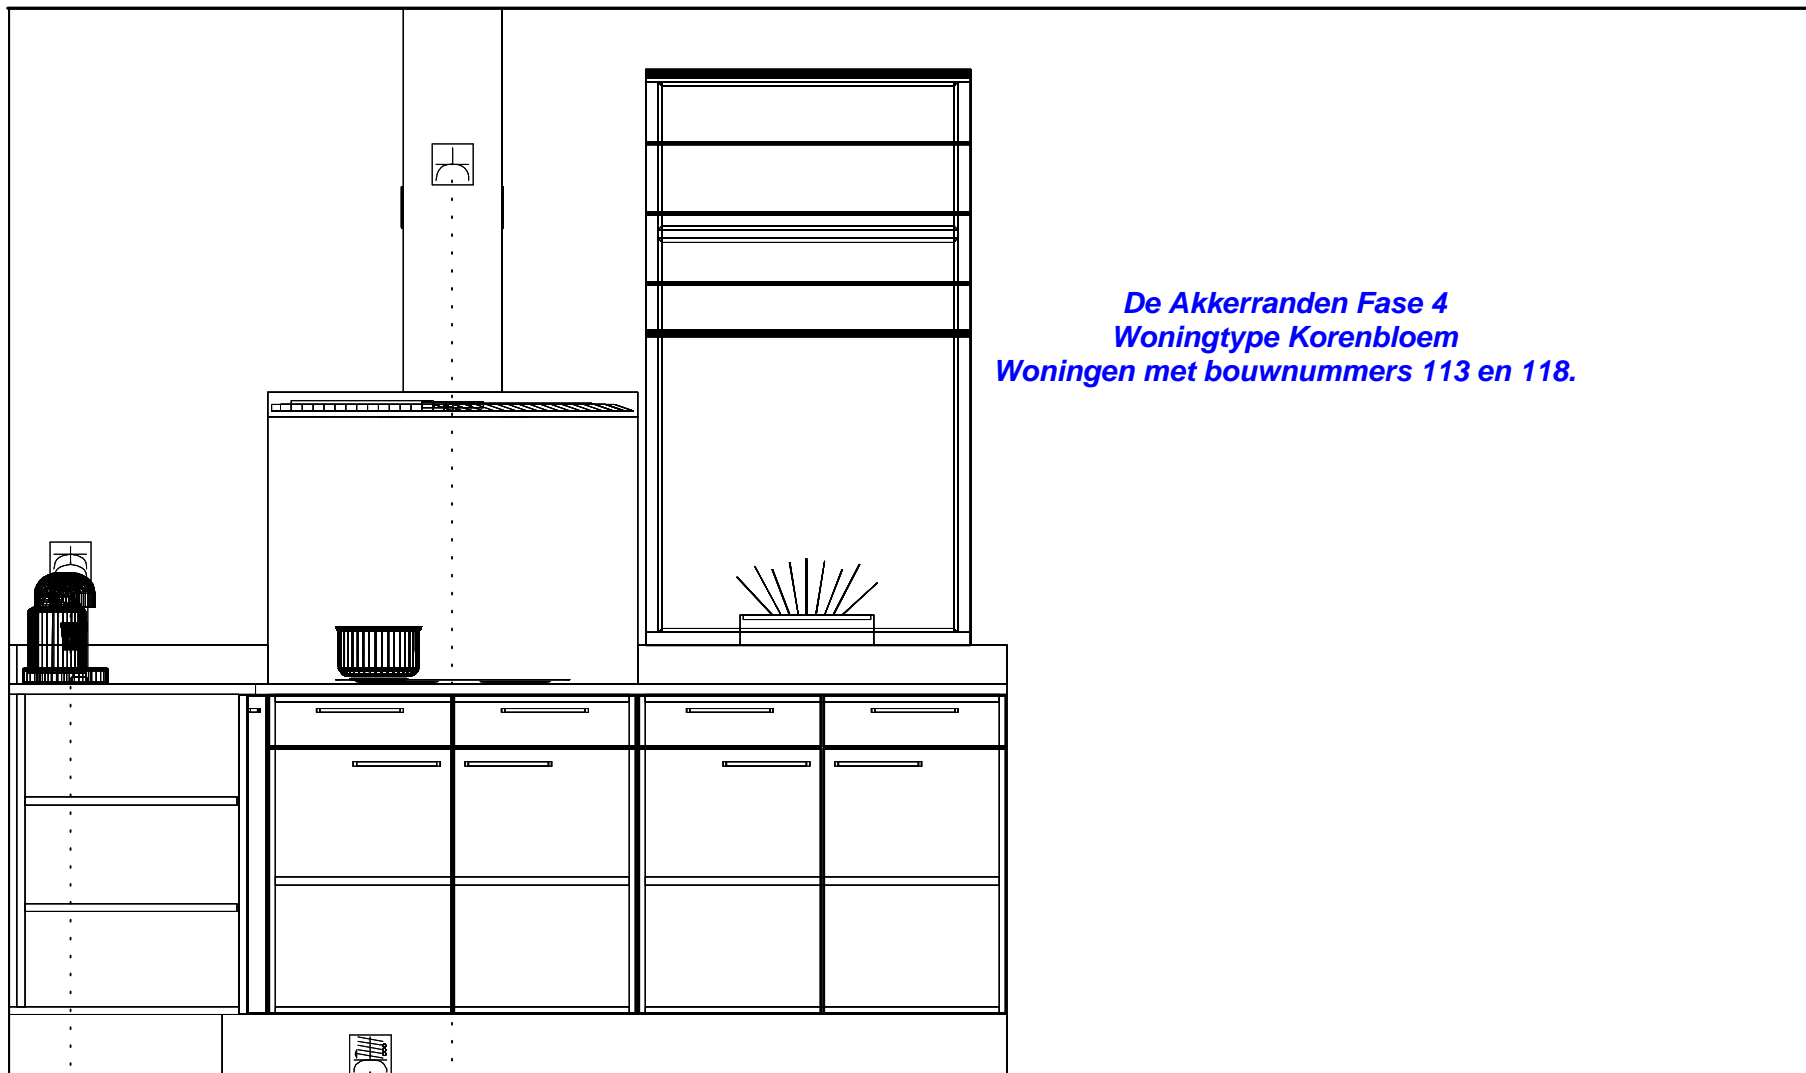

*De Akkerranden Fase 4
Woningtype Korenbloem
Woningen met bouwnummers 113 en 118.*

Dubb Wkd met ra 1250\150
huishoudelijk
inductie — 2x220V Perilex Wcd 50\880
schouw — Enk Wkd met ra 2220\1080

www.imagekeukens.nl	Willem Beukelszstraat 4 3261 LV Oud Beijerland telefoon: 0186-640 244 e-mail: info@imagekeukens.nl	Ontwerp: 18529kims	Aanzicht: Vooraanzicht 3 Schaal: Beeldvullend Datum: 15/1/22 DEZE TEKENING IS NIET BINDEND