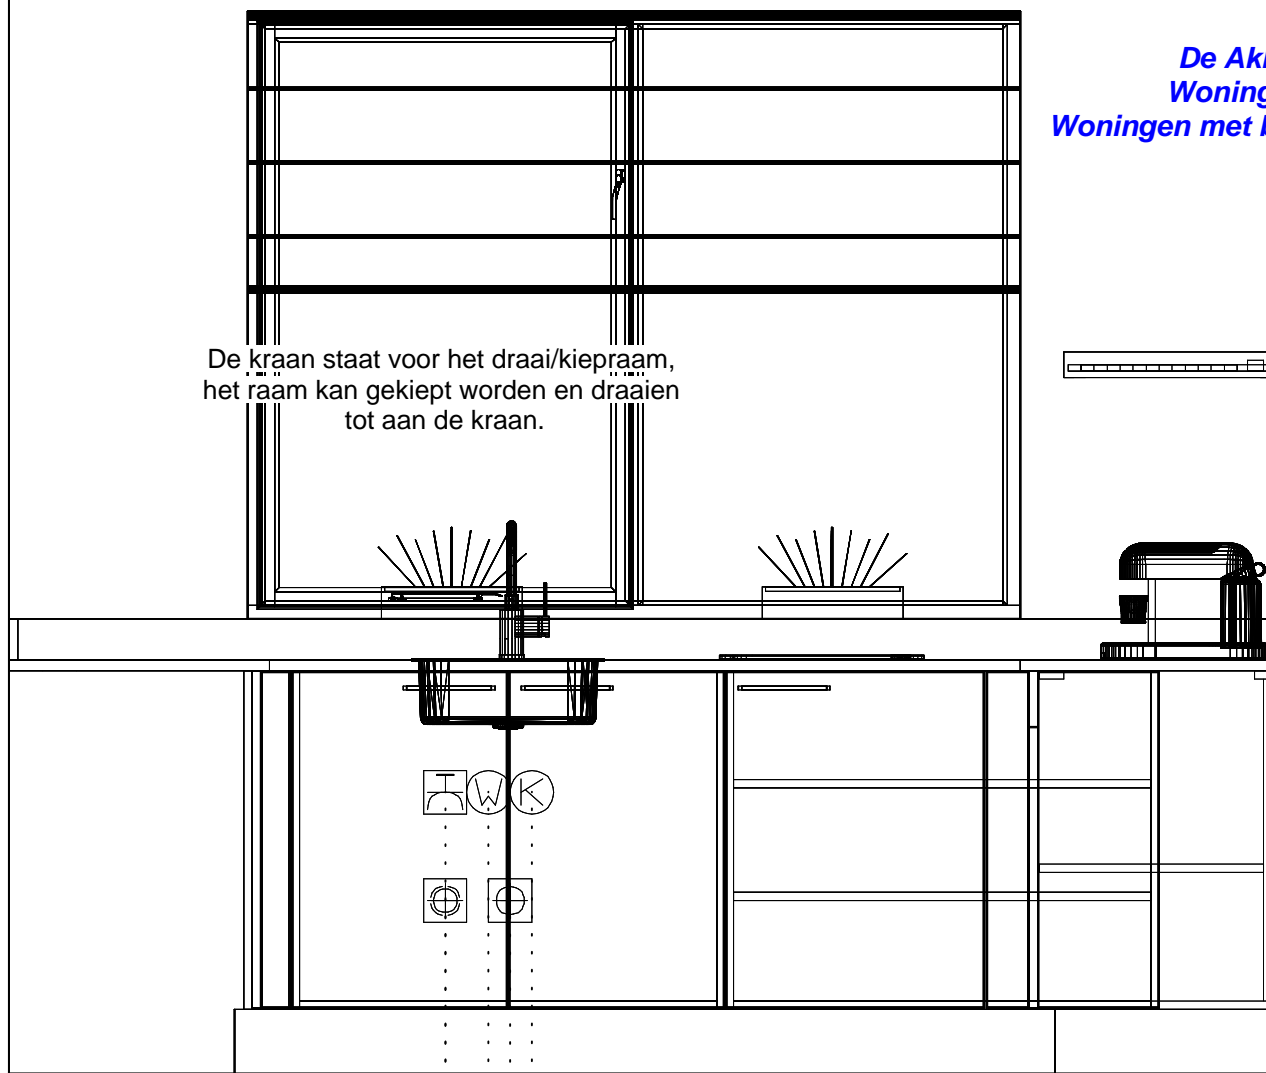

**De Akkerranden Fase 4  
Woningtype Korenbloem  
Woningen met bouwnummers 113 en 118.**

De kraan staat voor het draai/kiepraam, het raam kan gekiept worden en draaien tot aan de kraan.

*\* De groep en wateraansluiting voor de vaatwasser zijn alleen standaard aanwezig bij de basis stelpostaanbieding "(standaard = een loze leiding en geen extra wateraansluiting)".*