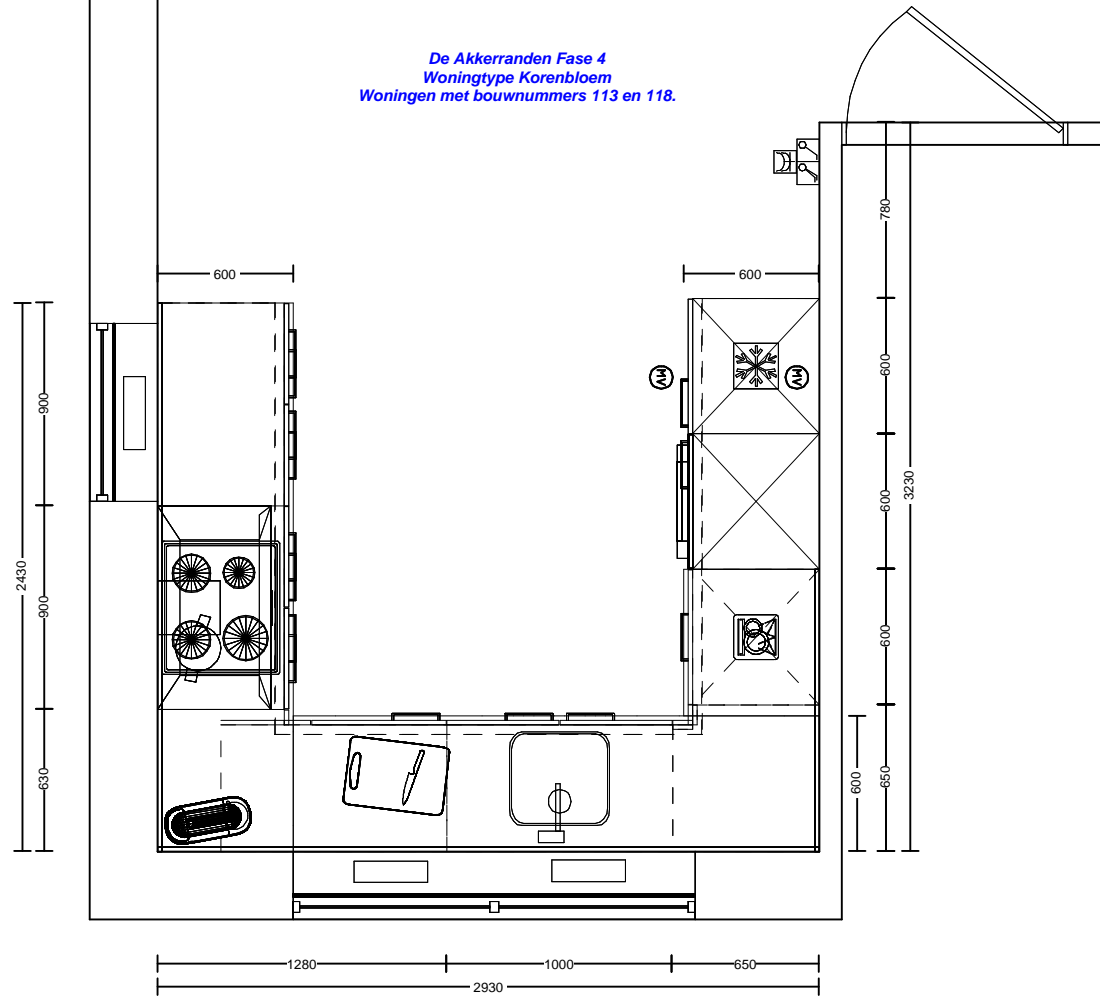

De Akkerranden Fase 4
Woningtype Korenbloem
Woningen met bouwnummers 113 en 118.