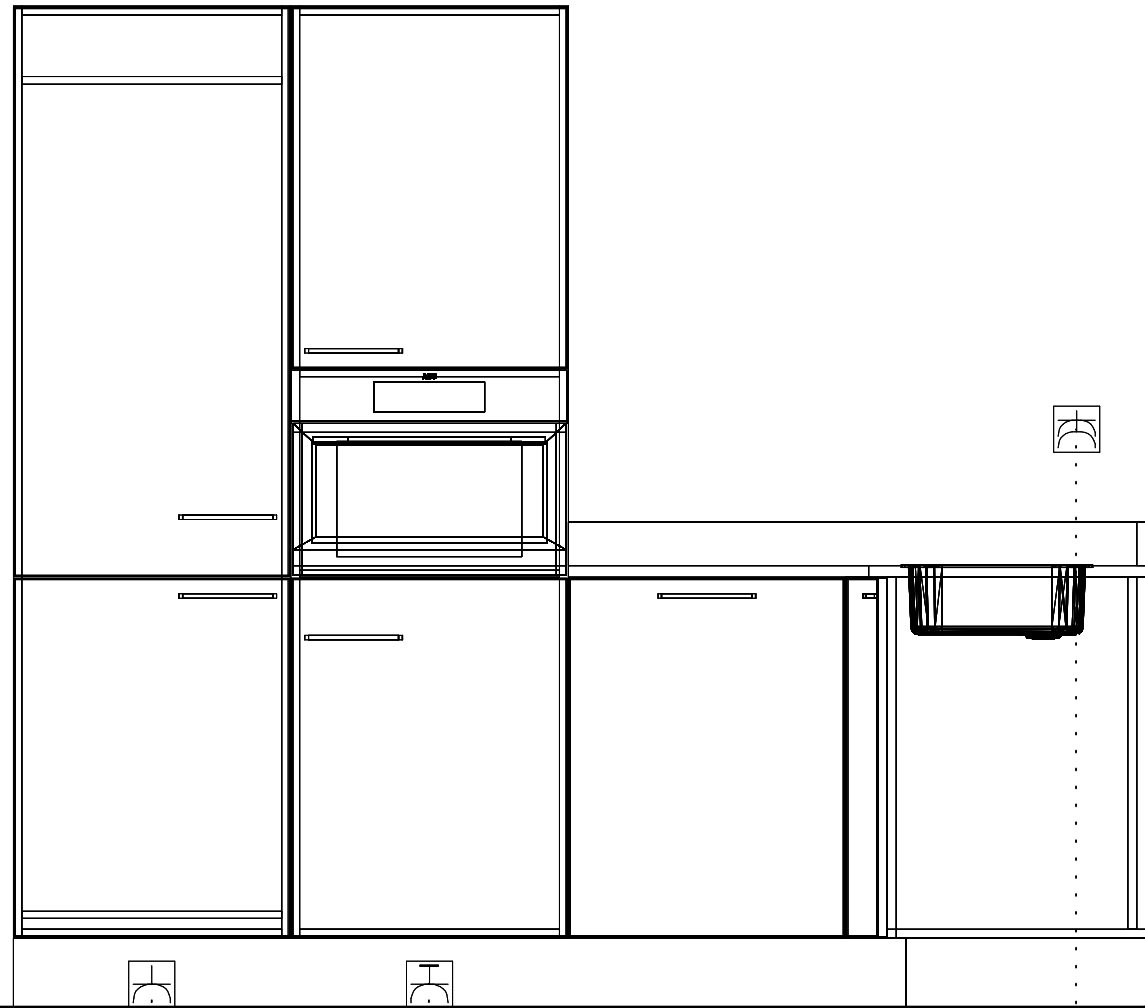

De Akkerranden Fase 4
Woningtype Korenbloem
Woningen met bouwnummers 113 en 118.

* De extra groep voor de
combi is alleen standaard
aanwezig bij de basis stelpostaanbieding
(standaard = een loze leiding).

Dubb Wcd met ra 1250\150
huishoudelijk
Enk Wcd met ra grp 50\1550 * combi
Enk Wcd met ra 50\2150 koelkast

Willem Beukelszstraat 4
3261 LV Oud Beijerland
telefoon: 0186-640 244
e-mail: info@imagekeukens.nl

Ontwerp: 18529kims

Aanzicht: Vooraanzicht 4
Schaal: Beeldvullend
Datum: 15/1/22
DEZE TEKENING IS NIET BINDEND