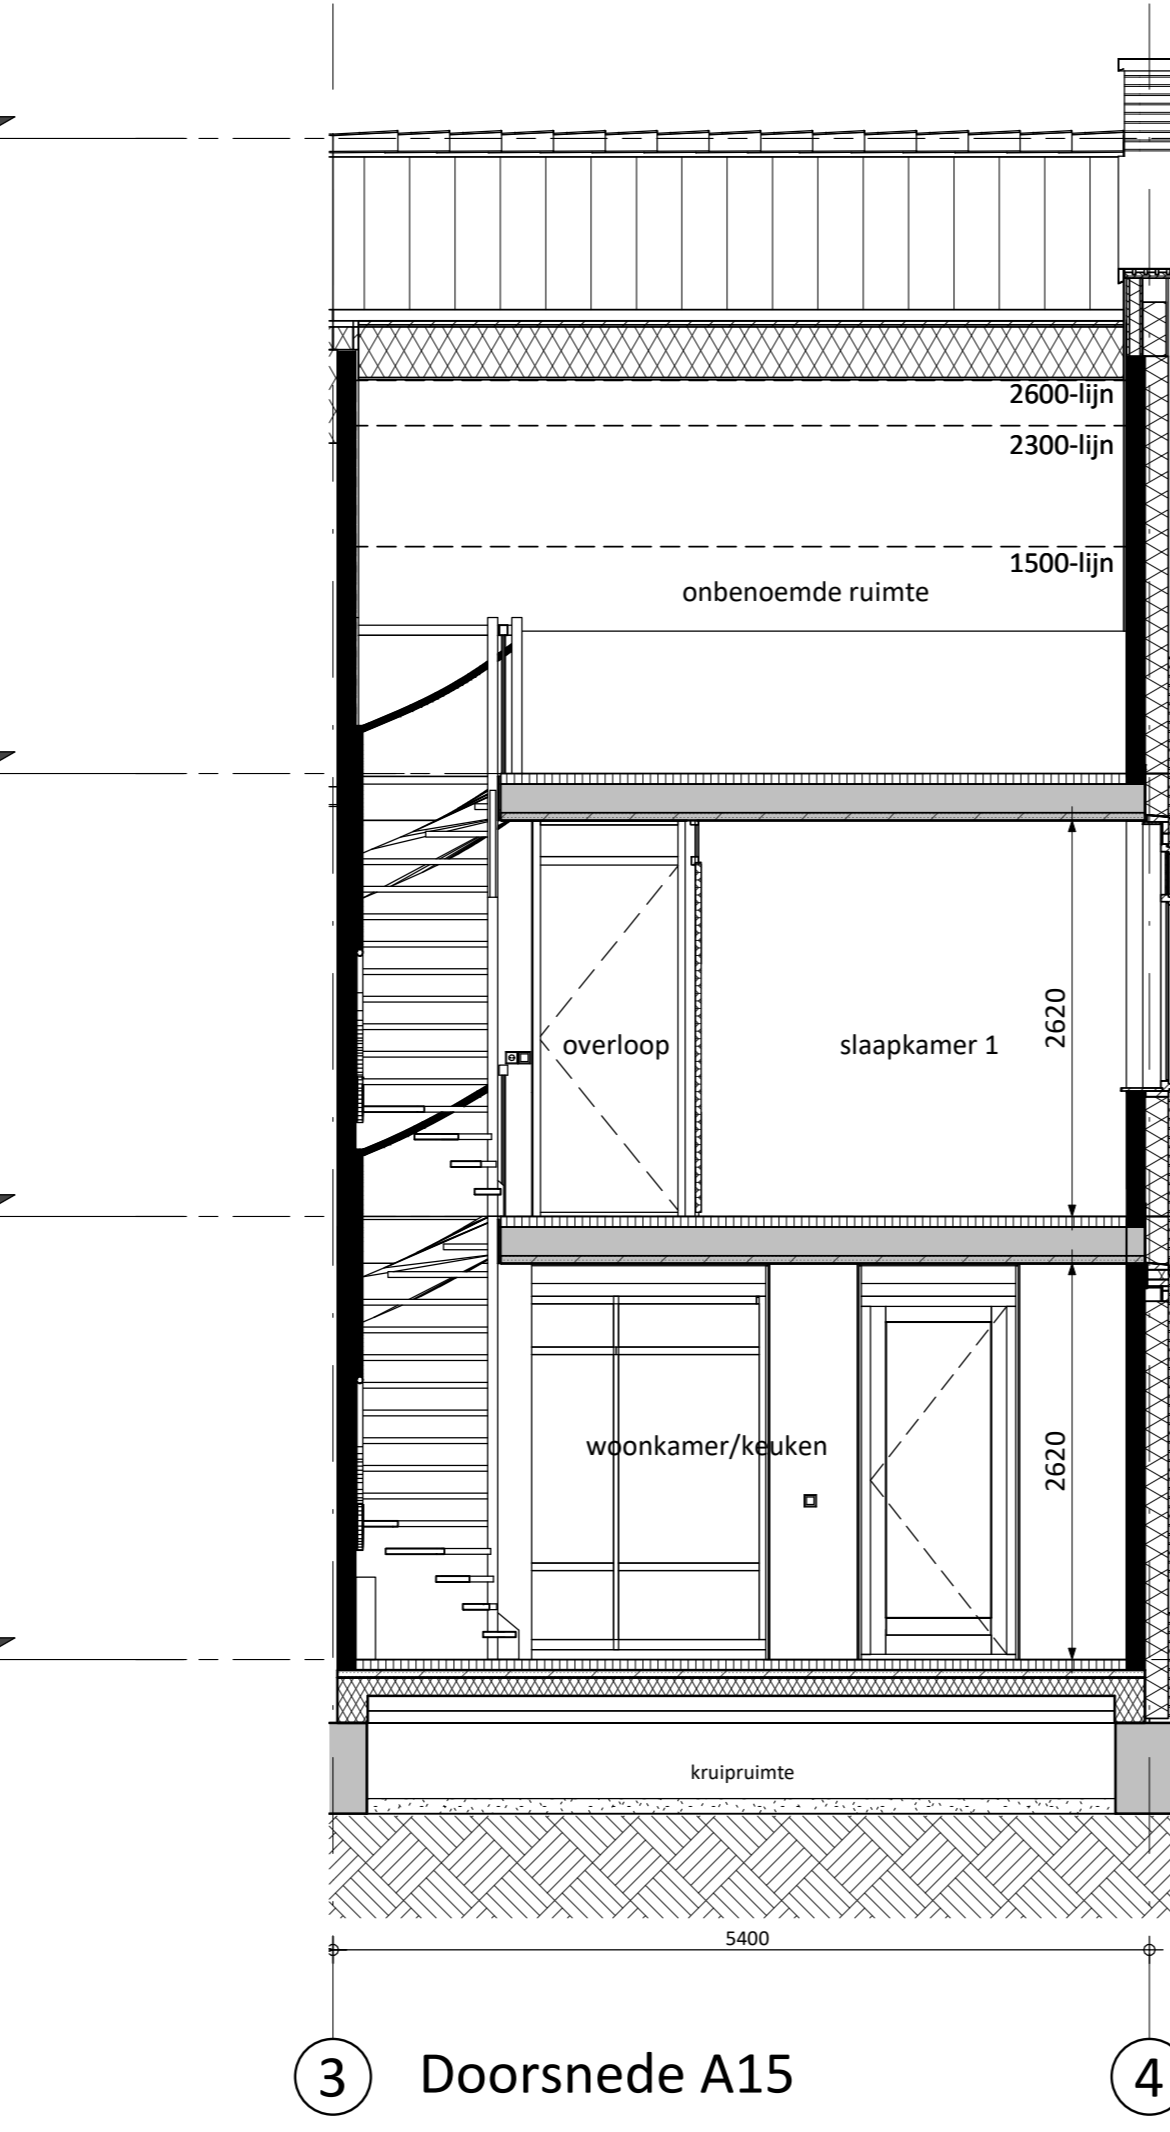

3 Begane grond

3 Verdieping

3 Zolder

A Rechtergevel

3 Voorgevel

4 Achtergevel

3 Doorsnede A15

A Doorsnede B15

RENVOOI ALGEMEEN	
	entree woningen
	meterkast, voorzien van underlayment meterkastbord inclusief zijwangen
	tegelwerk
	maalveld
	colorbel