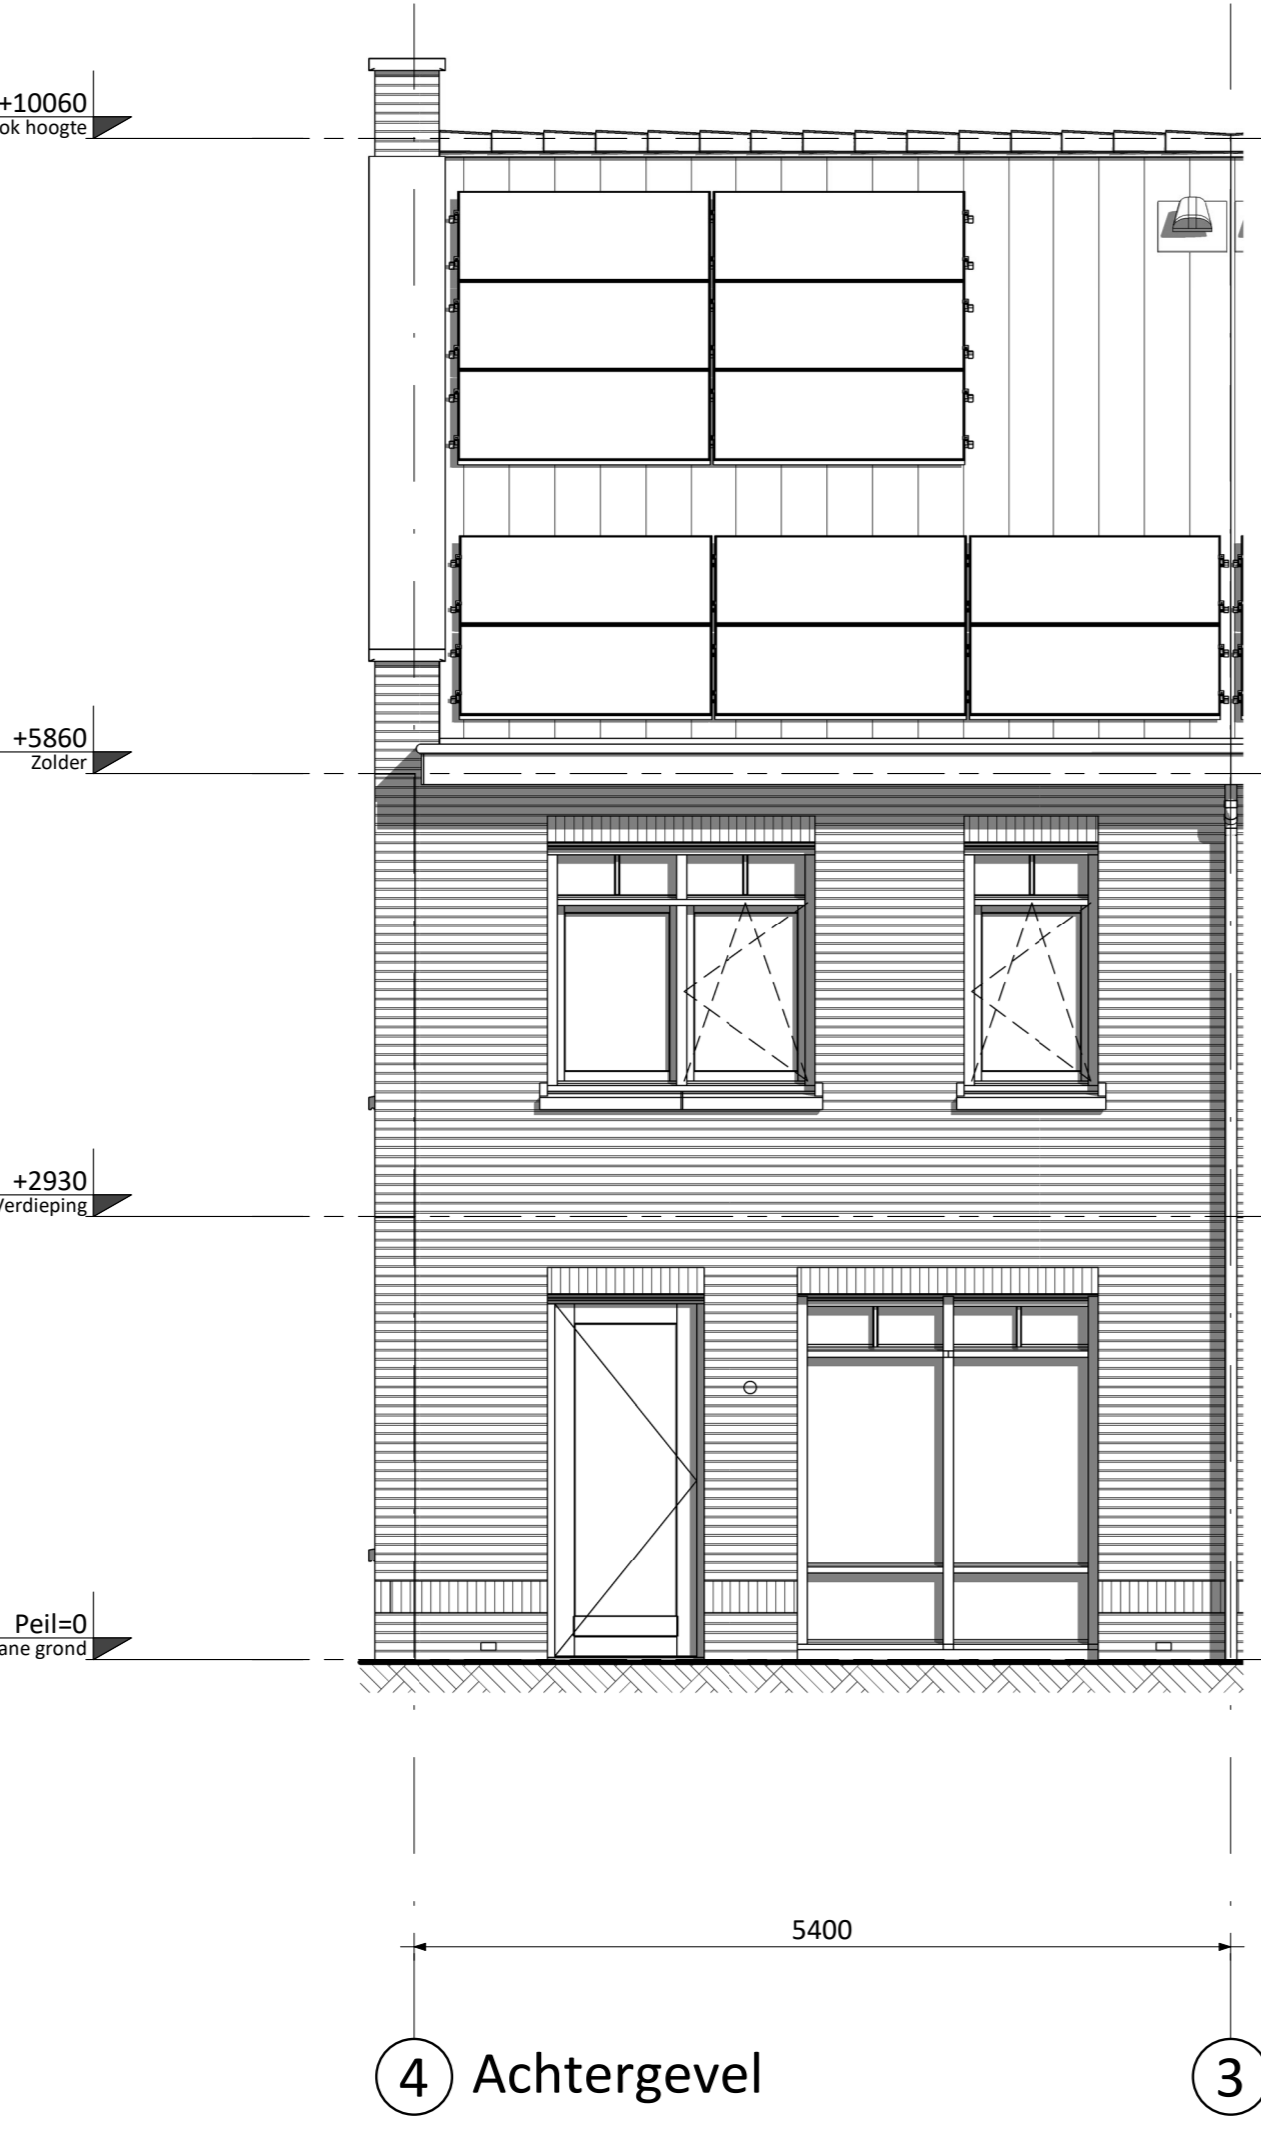

3 Begane grond

3 Verdieping

3 Zolder

A Rechtergevel

3 Voorgevel

4 Achtergevel

3 Doorsnede A15

A Doorsnede B15

RENVOOI ALGEMEEN	
	entree woningen
	meterkast, voorzien van underlayment meterkastbord inclusief zijwangen
	tegelwerk
	maalveld
	colorbel