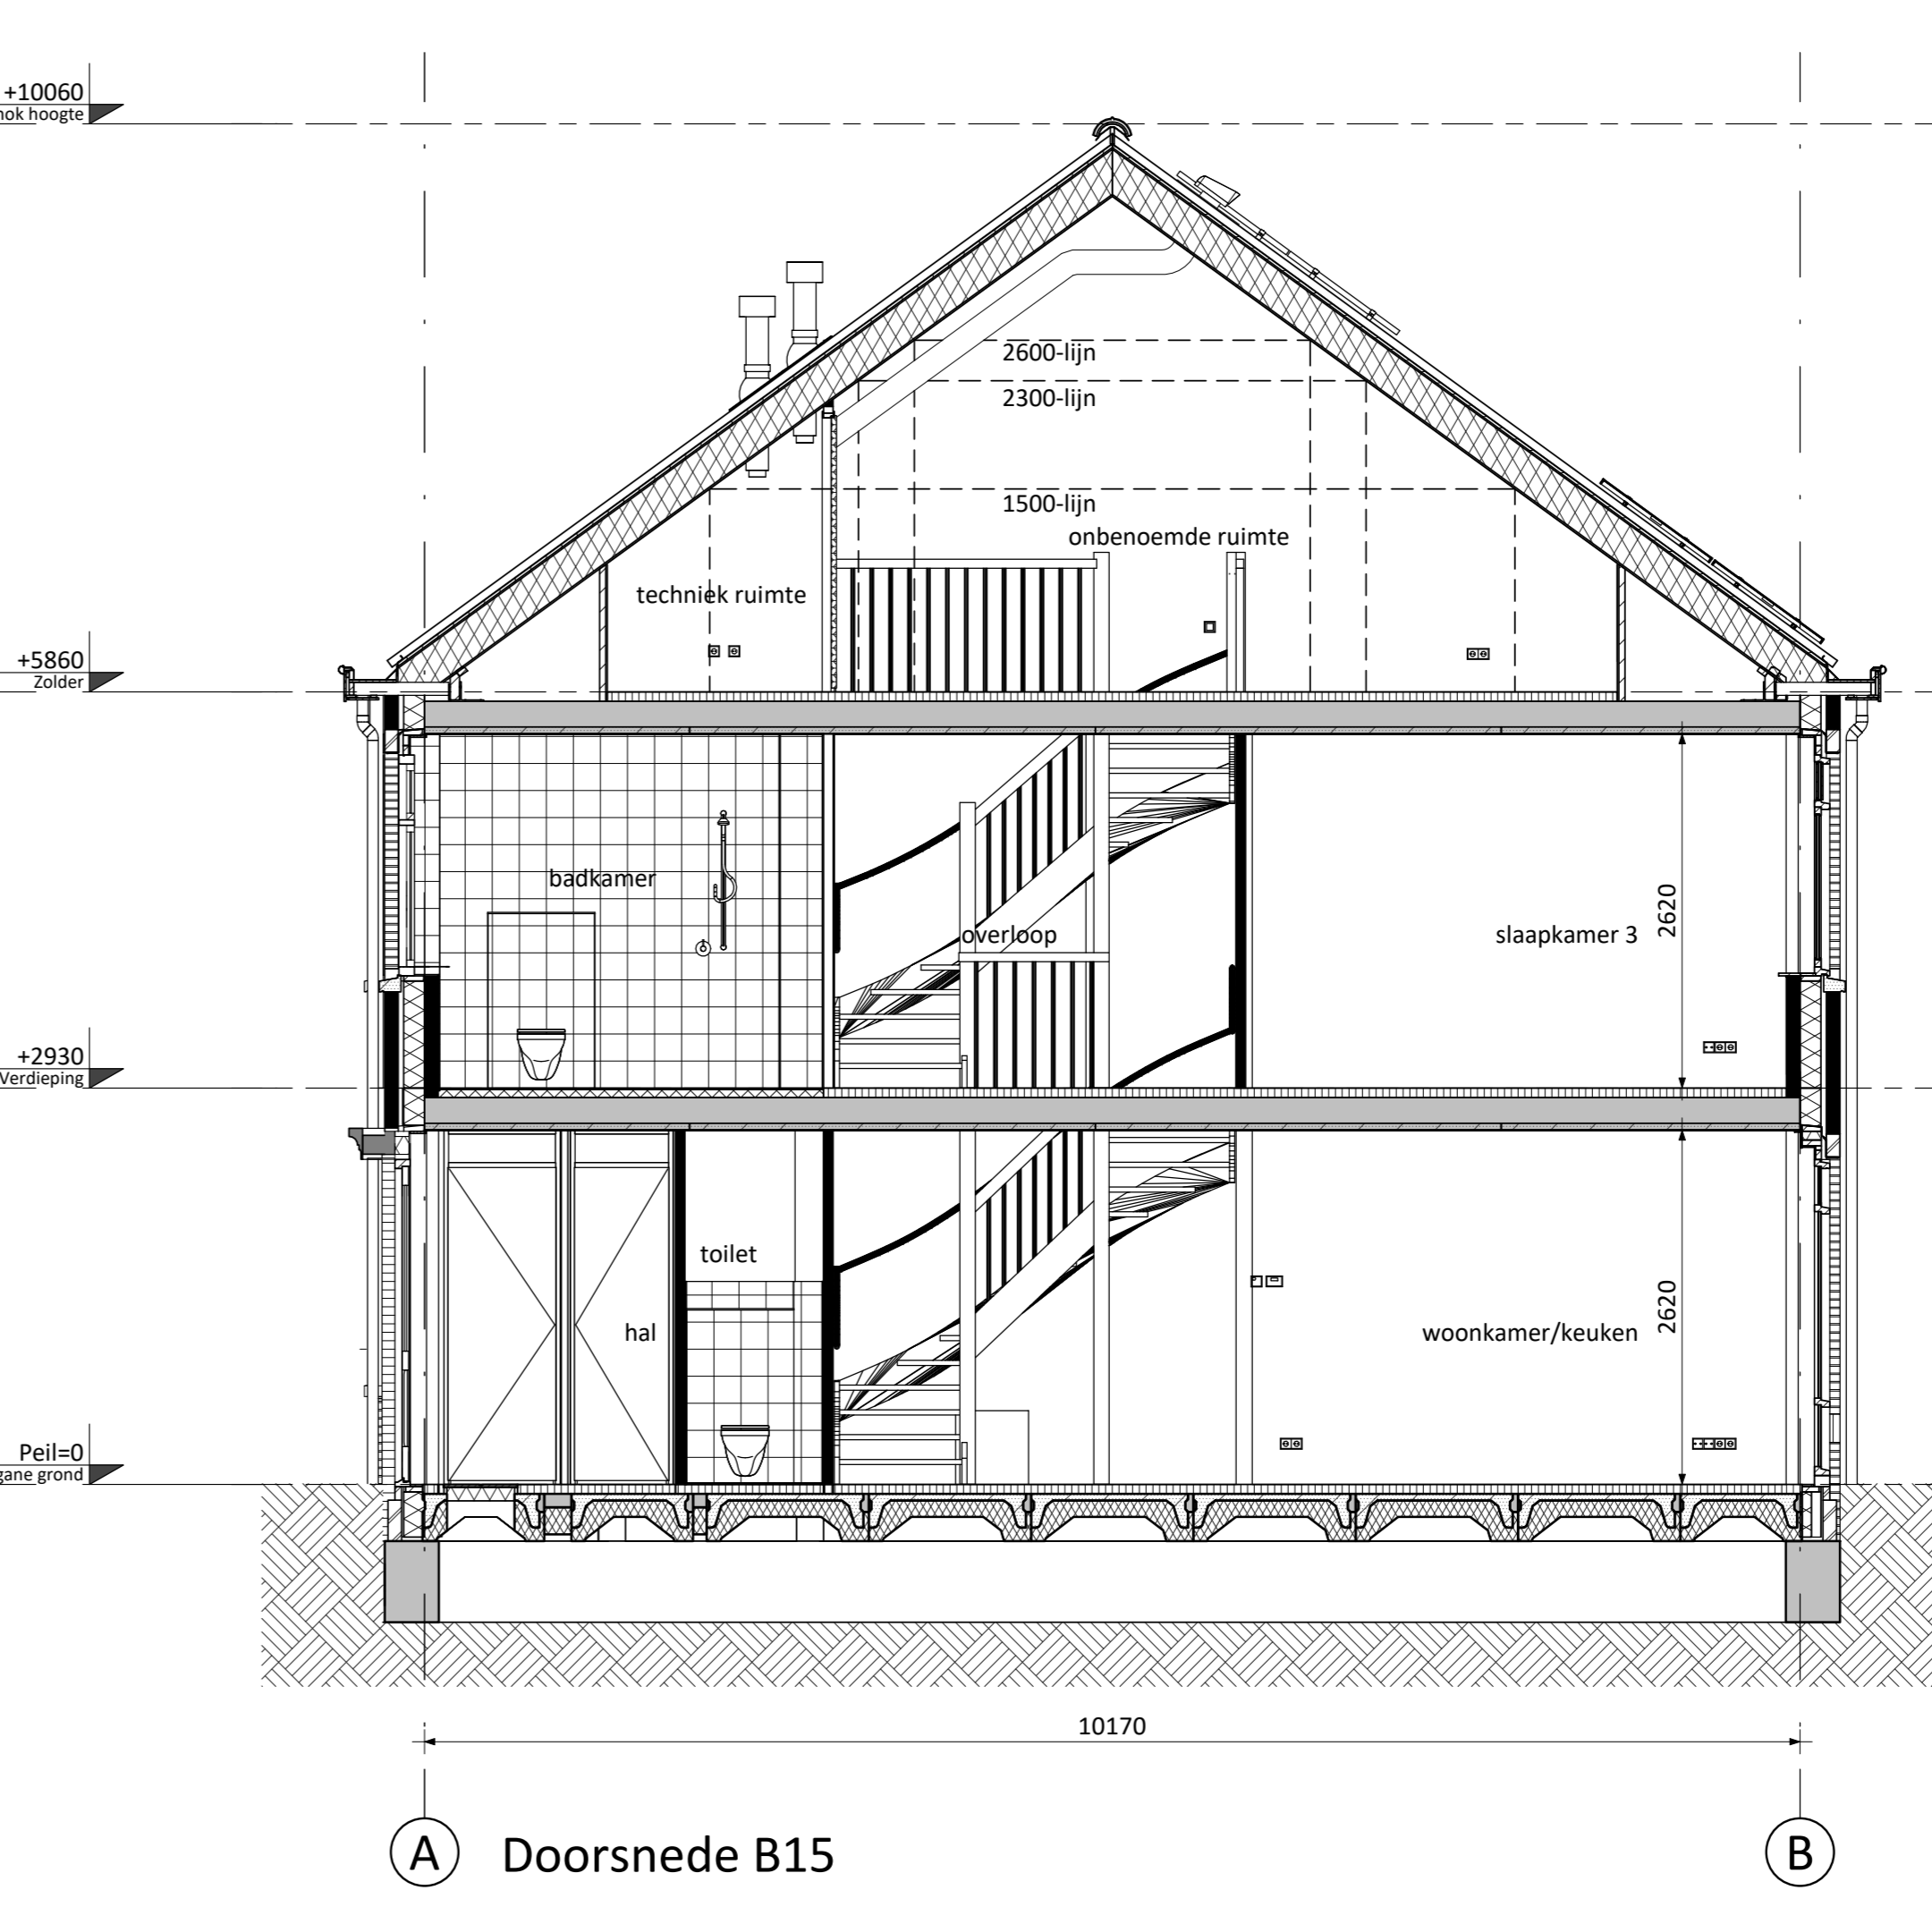

3 Begane grond

3 Verdieping

3 Zolder

A Rechtergevel

3 Voorgevel

4 Achtergevel

3 Doorsnede A15

A Doorsnede B15

RENVOOI ALGEMEEN	
	entree woningen
	meterkast, voorzien van underlayment meterkastbord inclusief zijwangen
	tegelwerk
	maalveld
	colorbel